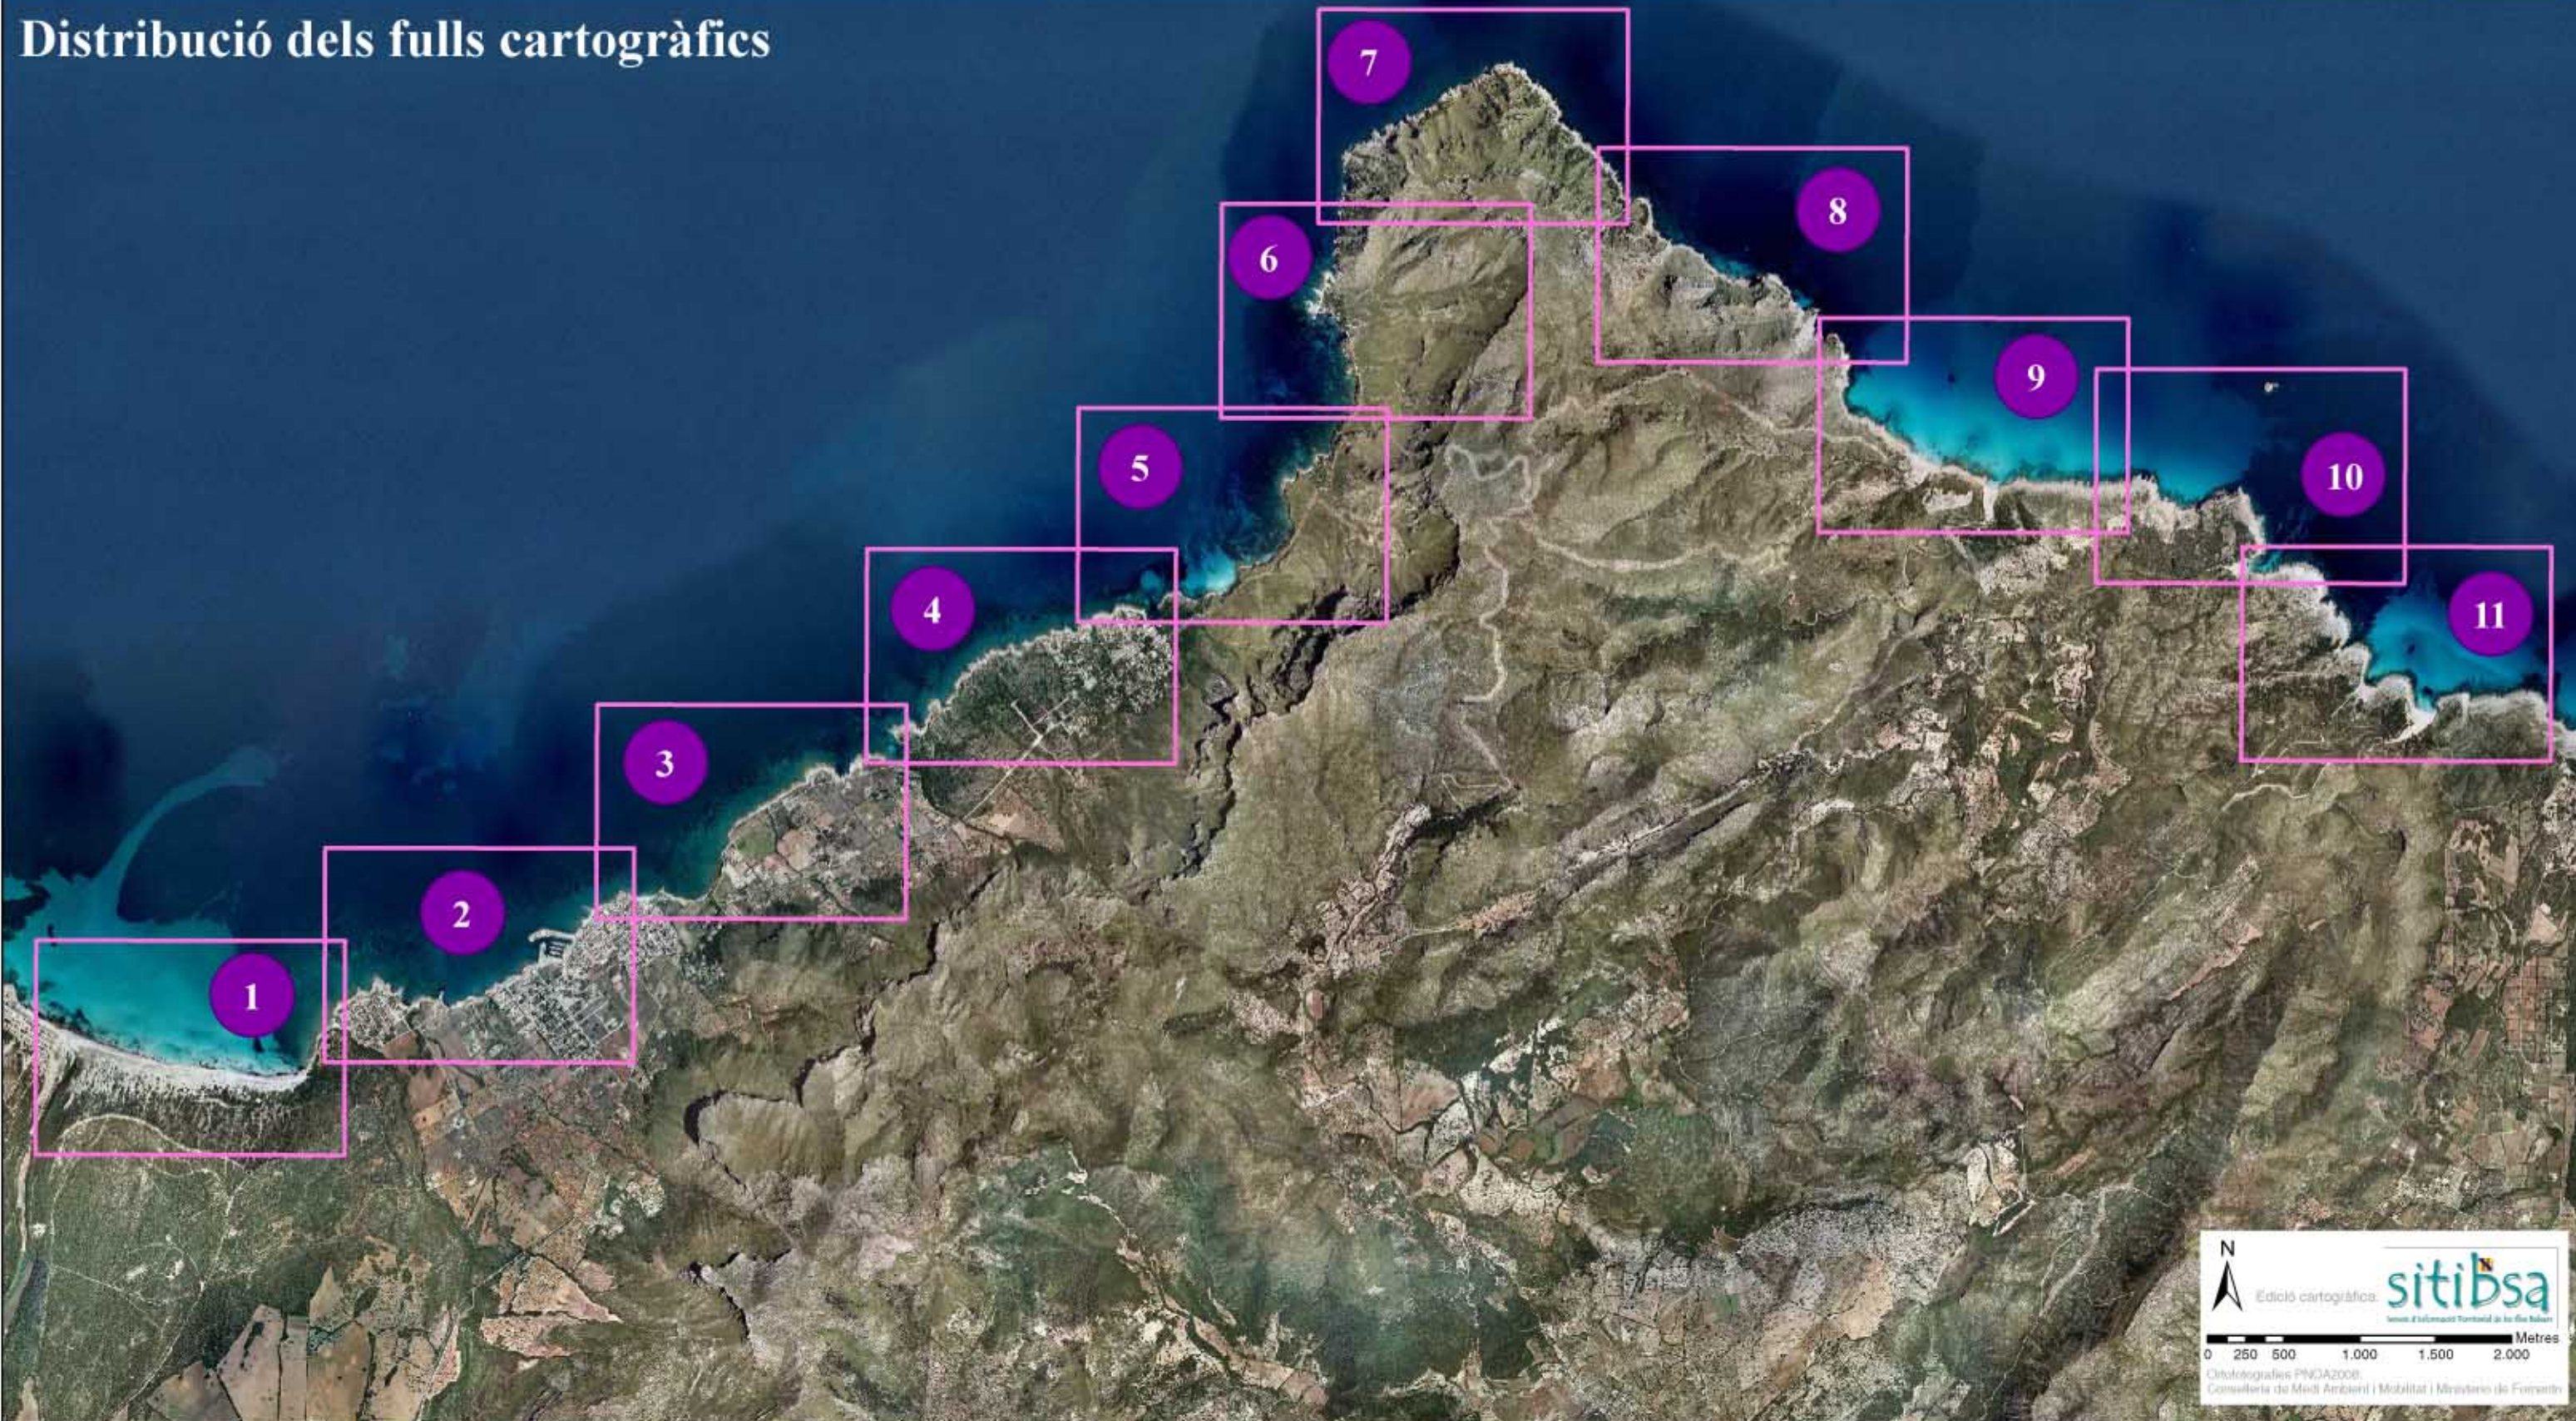

LA TOPONÍMIA DE LA COSTA D'ARTÀ

COSME AGUILÓ

Distribució dels fulls cartogràfics

N
Edició cartogràfica: **sitibsa**
www.sitibsa.com
Metres
0 250 500 1.000 1.500 2.000
Ortofotografies PNOA2008
Conselleria de Medi Ambient i Mobilitat i Ministeri de Forestes